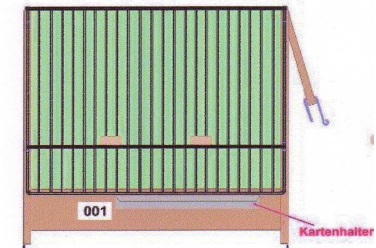

Gescheckt
 610 alle intensiven
 620 alle schimmel
 630 braun intensiv und schimmel
 640 weissgrundig
 650 rot intensiv und schimmel

Sonderschauklasse
 NF-Llarquet = neue Farben/Mutationen

In den oben aufgeführten Schauklassen sollten 7 Vögel sein, ansonsten werden die Vögel den jeweiligen sinnvollen Schauklassen zugeteilt. Große Schauklassen können, wenn es möglich ist, nochmals getrennt werden.

Beispiel:	Gelb Intensiv
Gruppennummer	410
	Grün Schimmel
	520
	Melanin weissgrundig
	540
	Gescheckt Intensiv
	610

Ich freue mich auf eine rege Beteiligung und eine gute Schau 2024
 Helmut Reiting

Unser neues Logo

Interessengemeinschaft

Ausstellungskäfig für den Raza ist der Wursterkäfig.

Wursterkäfig

Ausgestellt wird der Llarquet im Kuppelkäfig