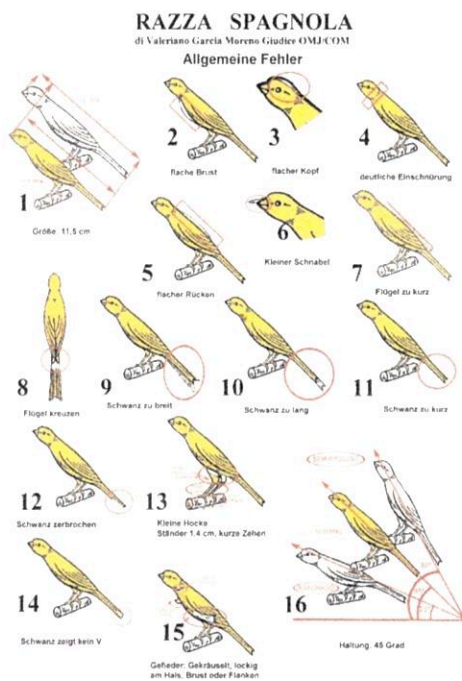

Spezialschau 2015

Ausstellerverzeichnis

Carle, Jonas	Wiesenstr. 8	36369 Lautertal
Heinzel, Helmut	Schulstr. 3	48739 Legden
Hülsmann, Albert	Beelener Str. 96	33442 Herzebrock-Clarholz
Lehmann, Jörg	Schraplauer Berg 5	06279 Esperstadt
Pausch, Steffen	Karlstr. 17	35444 Biebertal
Reiting, Helmut	Bahnhofstr. 4a	34270 Schauenburg
Wiemann, Claus	Brockweg 73A	33332 Gütersloh

VALENTINO GARCIA MORENO

OCTUBRE - 2007

Der Llarguet Español

Bewertungskarte

Haltung	20 Punkte
Körper: Brust Rücken	20 Punkte
Flügel, Schwanz	15 Punkte
Größe mindestens 17 cm	15 Punkte
Kopf / Hals	10 Punkte
Gefieder: Farbe (alle Karminfarben einschließlich Schacken)	10 Punkte
Beine, Füße	5 Punkte
Gesamteindruck	5 Punkte
Total	100 Punkte